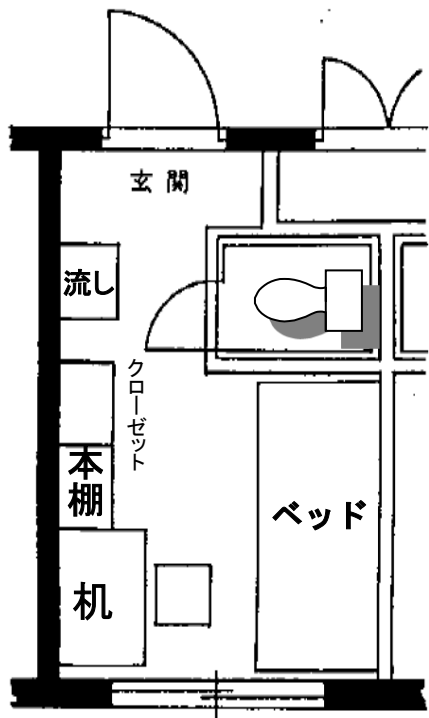

単身室 (Single Room)  
(4.15×2.8 12㎡)

机・本棚・衣類ロッカー  
Desk/Bookshelf/Closet

洗面所・冷蔵庫  
Sink/Refrigerator

ベッド・ワイヤーシェルフ  
Bed/ Wire shelf

トイレ Toilet