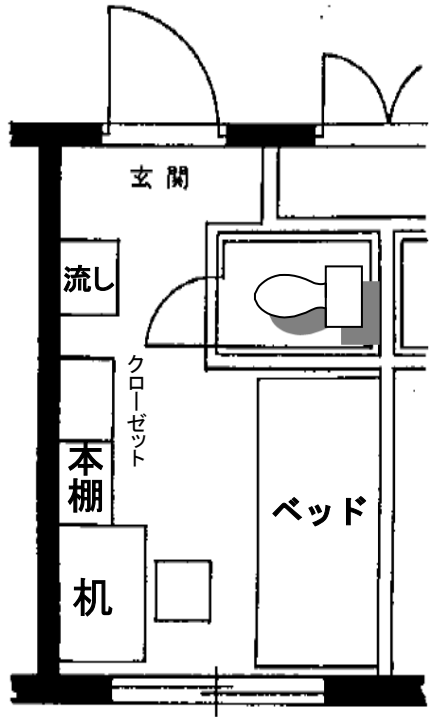

単身室 (Single Room)  
(4.15×2.8 12㎡)

机・本棚・衣類ロッカー  
Desk/Bookshelf/Closet

洗面所・冷蔵庫  
Sink/Refrigerator

ベッド・ワイヤーシェルフ  
Bed/ Wire shelf

トイレ Toilet