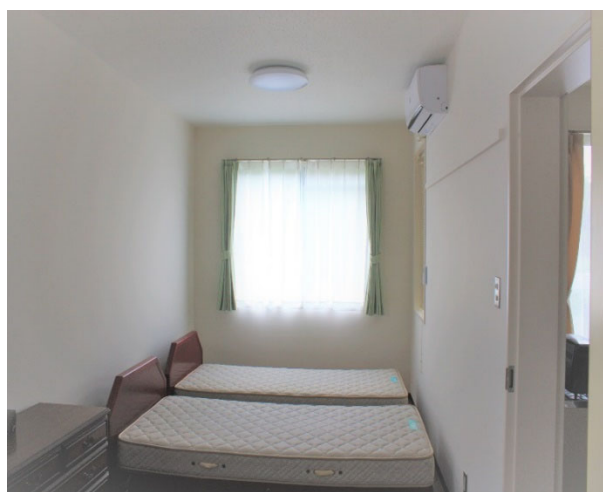

二人部屋 (Double Room)

夫婦室平面図
(43㎡)