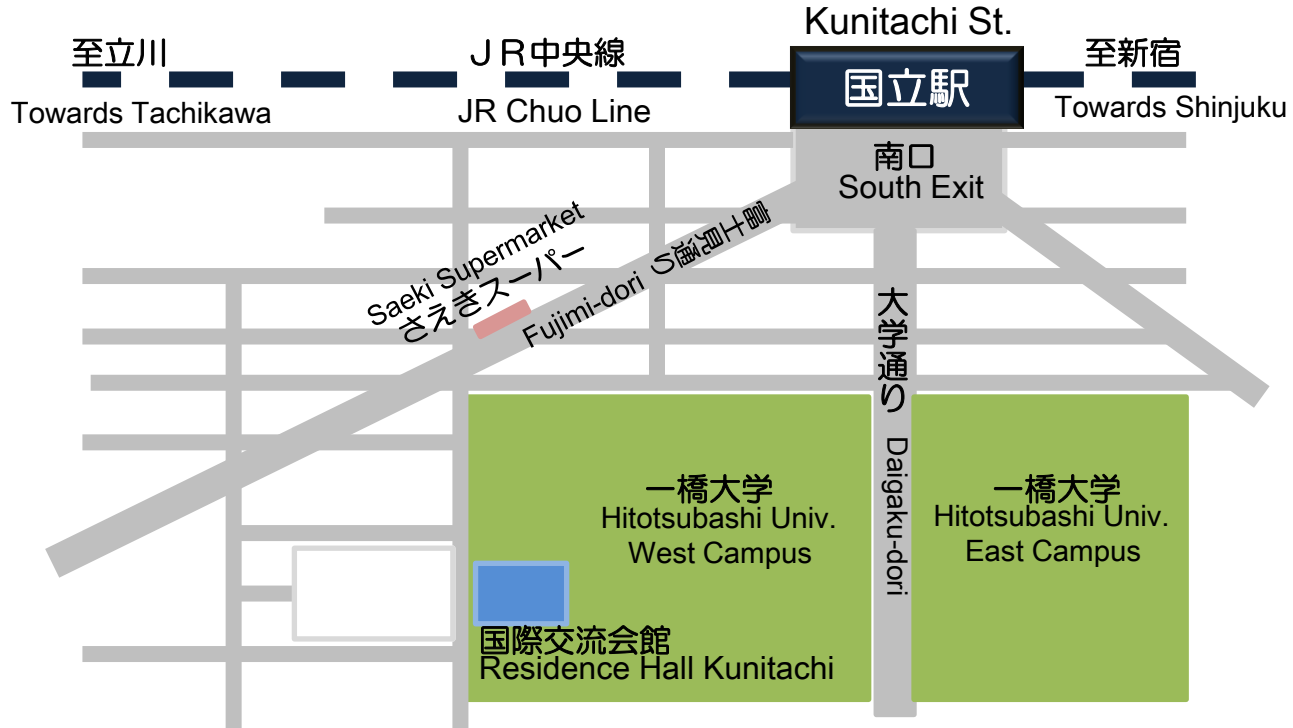

一橋大学国際交流会館

Hitotsubashi University Residence Hall Kunitachi

徒歩 国立駅から800m、約10分

800m from Kunitachi Station, 10minutes' walk

〒186-0004

東京都国立市中2-1

☎042-577-8711

2-1 Naka, Kunitachi City, Tokyo