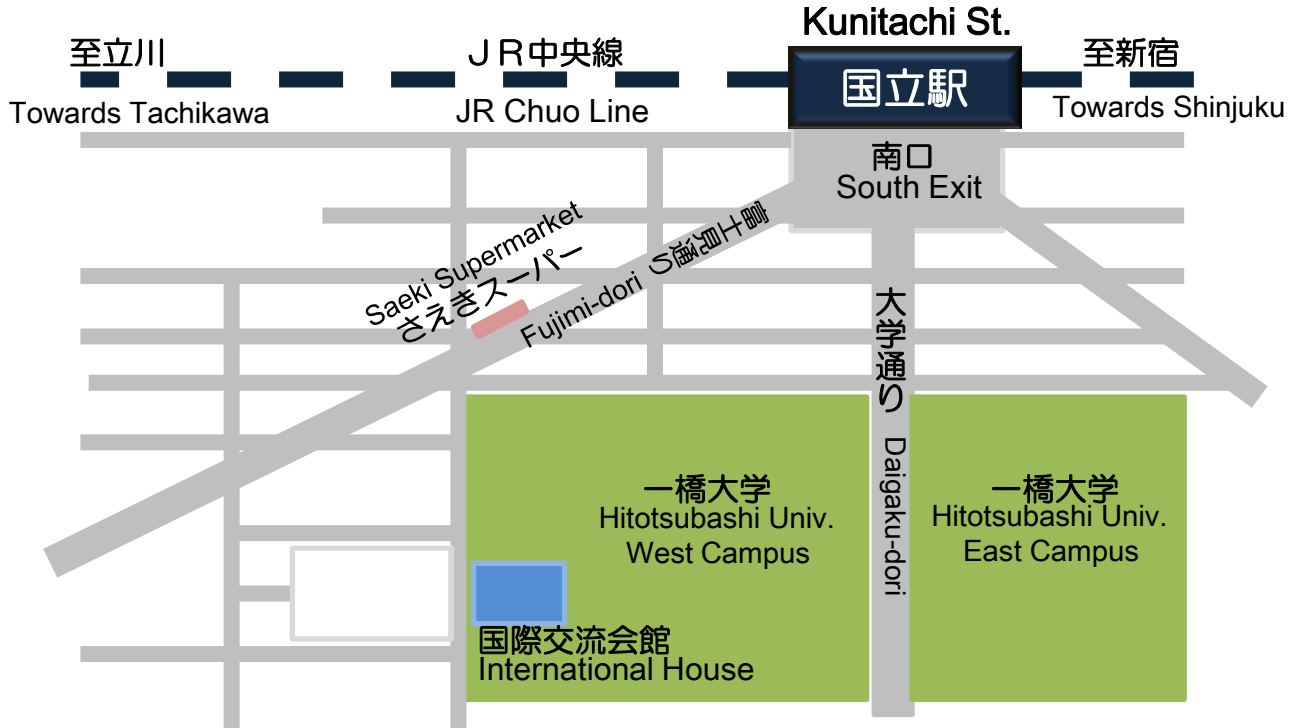

一橋大学国際交流会館

徒歩 国立駅から800m、約10分

住所 〒186-0004 東京都国立市中2-1
☎ 042-577-8711