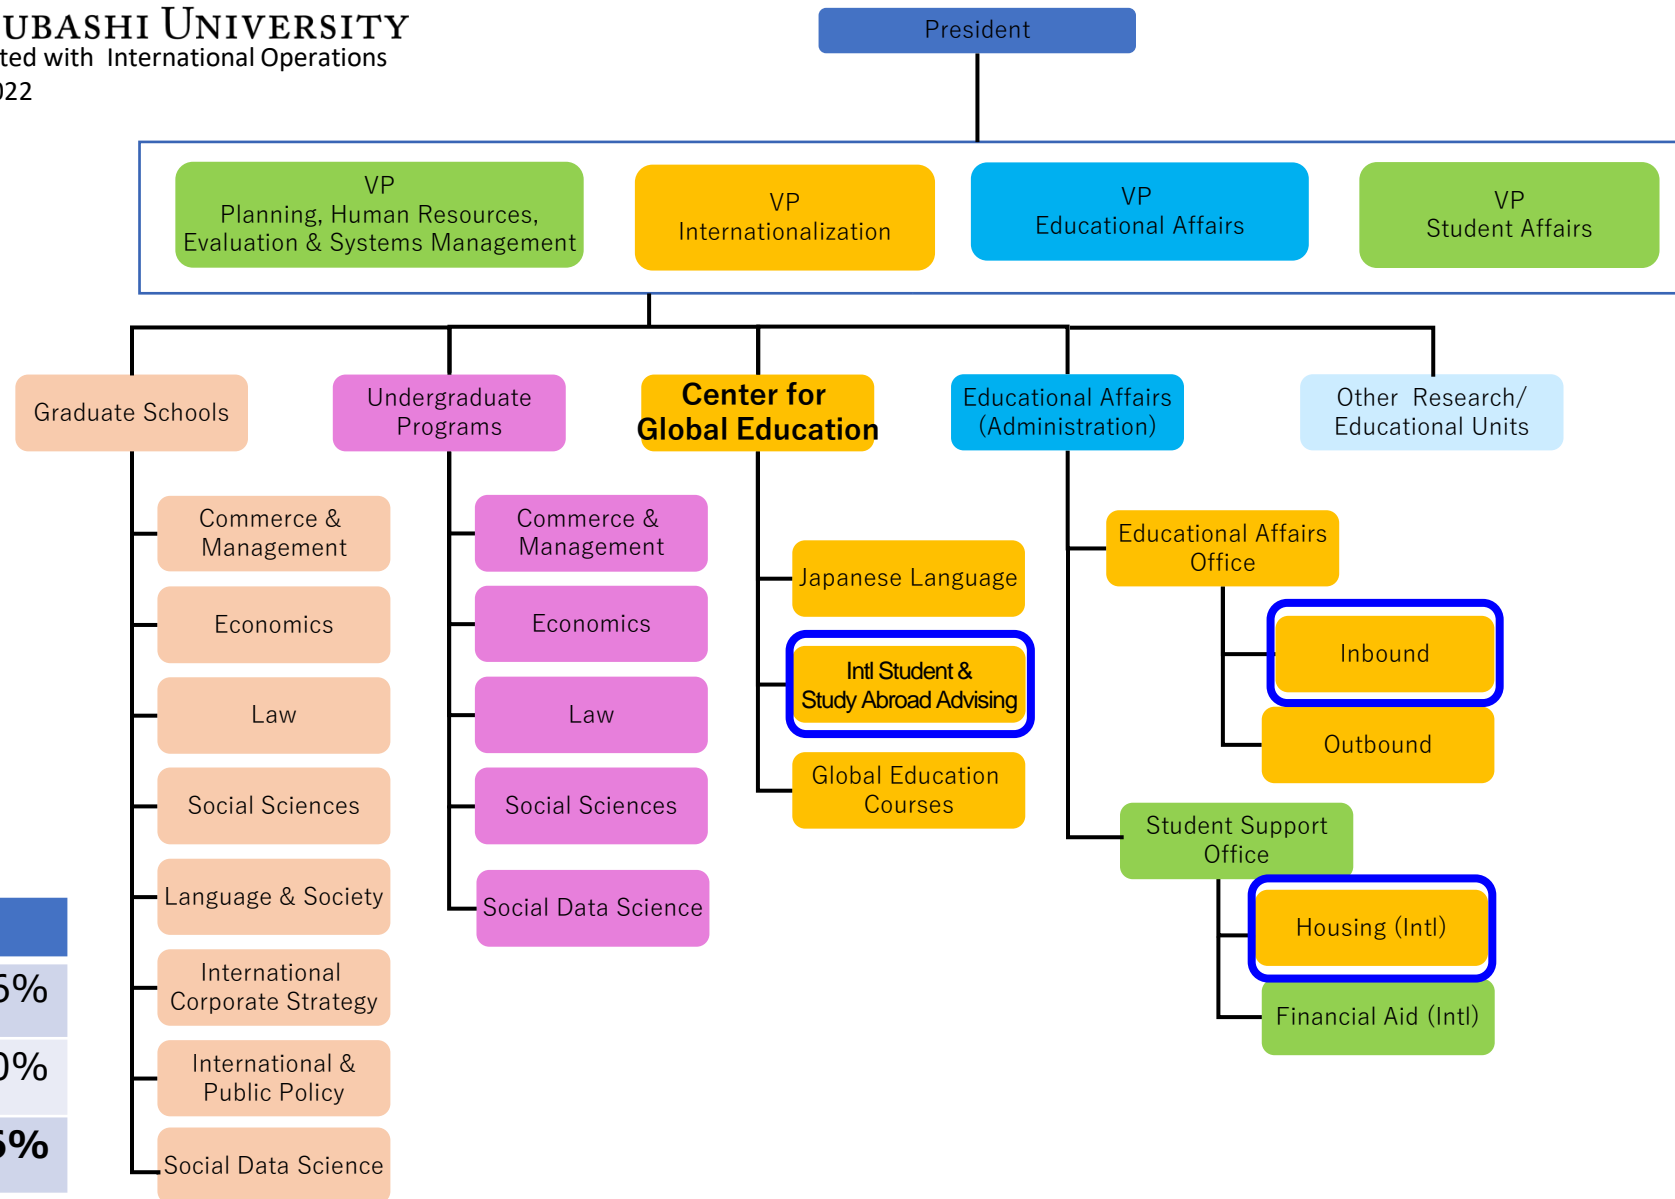

International units within HU

HITOTSUBASHI UNIVERSITY
Units associated with International Operations
(abridged) 2022

2023	All	Intl	%
UG	4,335	331	7.6%
Grad	1,838	570	31.0%
Total	6,173	901	14.6%