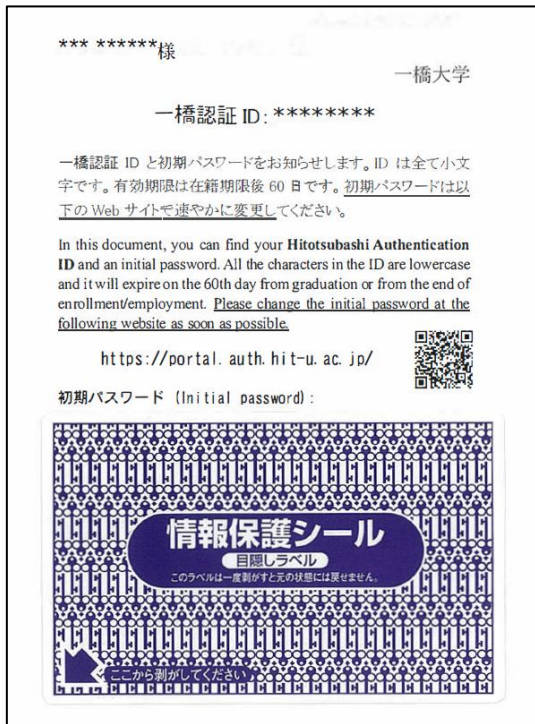

# 一橋認証IDと初期パスワード

## Hitotsubashi Authentication ID and initial password

一橋認証IDと初期パスワードのカードを学生証と一緒にお渡しします。

We'll give you a card with your Hitotsubashi ID and initial password as well as your student ID card.

学内システム (CELS・manaba)にログインする時に、パスワードが必要です。

You need the password to log into school systems, CELS and manaba.

写真を撮って保存するか、すぐに初期パスワードを変更してください。

Take a picture of it and save it on your phone or computer, or change the initial password immediately.

パスワードを覚えておいてください。

Make sure to remember your password.

9月9日と10日の履修WEB抽選で、一橋IDとパスワードが必要です。

You need your Hitotsubashi ID and password for the web lottery for your courses on Sep.9 and 10.