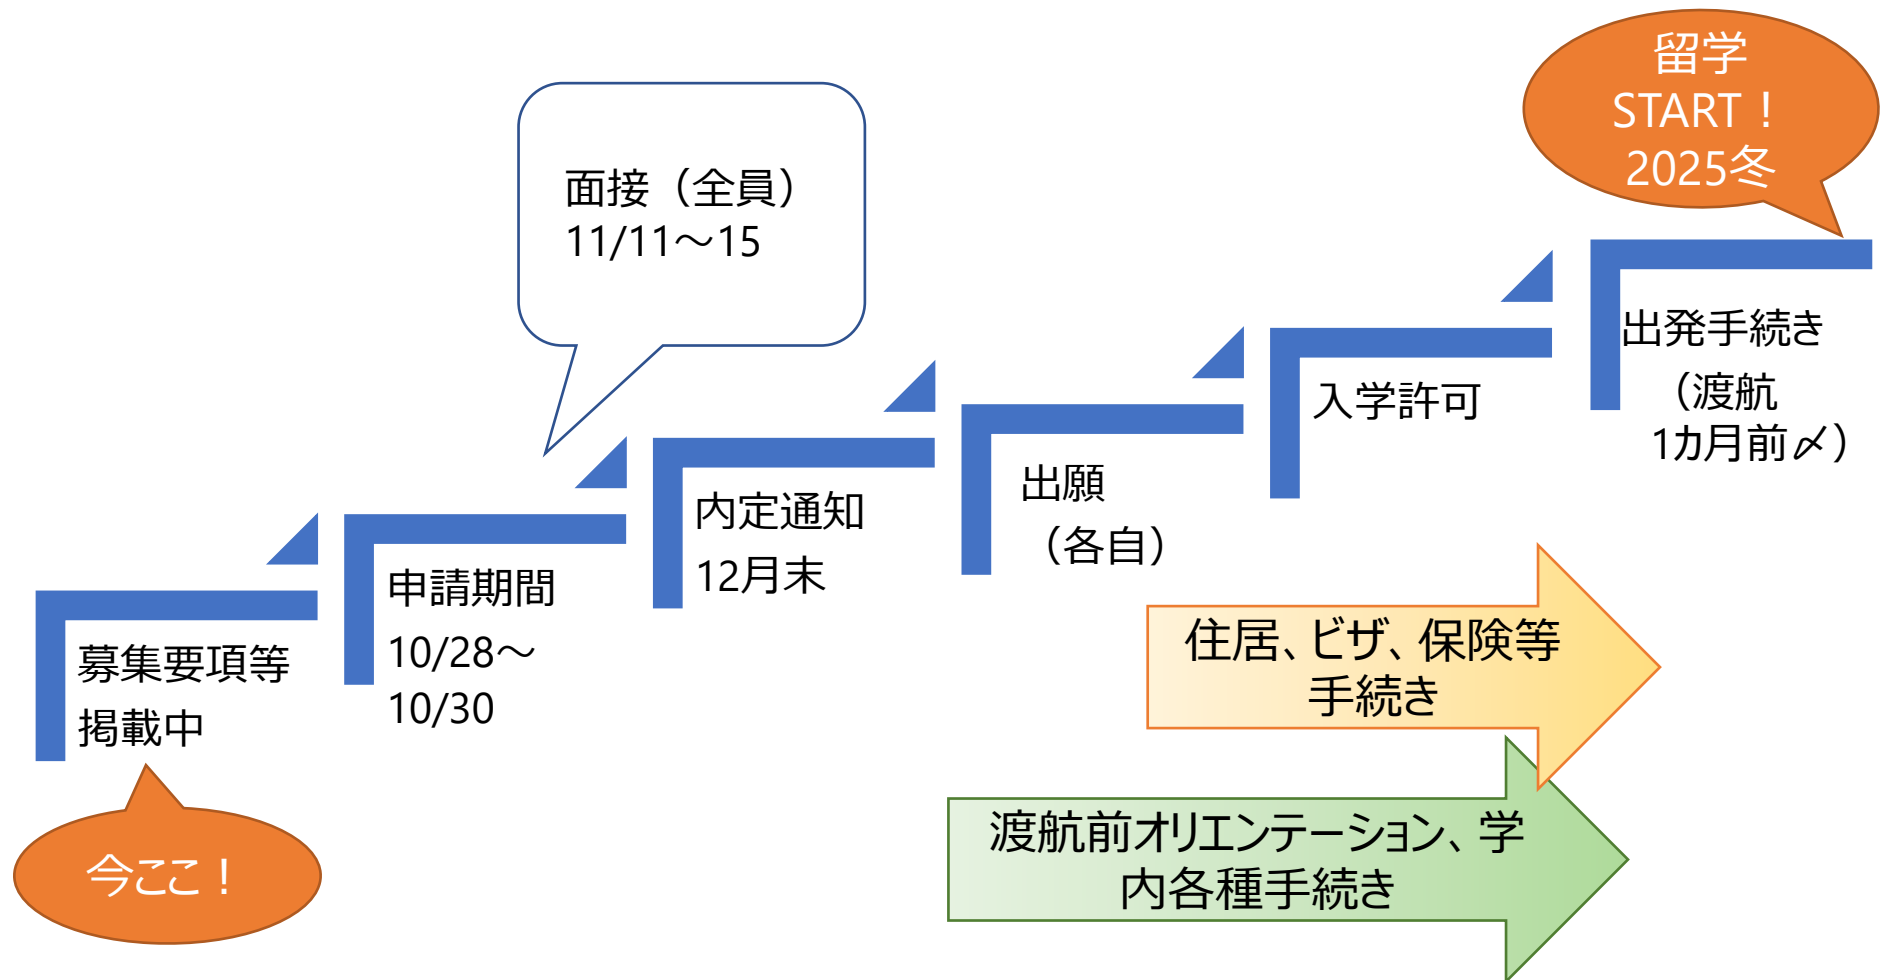

# 一橋大学海外派遣留学制度

応募～留学開始までの流れ（2025年夏出発）

# グローバルリーダー育成海外留学制度

- ◆派遣期間： 1セメ・2セメ
- ◆選考：学内選考あり
- ◆募集人員：若干名／年  
(各大学1名まで)
- ◆在学身分：派遣留学
- ◆一橋大学海外派遣留学制度との併願可  
**派遣先大学の授業料・寮費の負担なし**  
**留学準備金の支給あり（本学基金による支援）**

# グローバルリーダー育成海外留学制度

応募～留学開始までの流れ（ケンブリッジ大学2026年冬出発の場合）