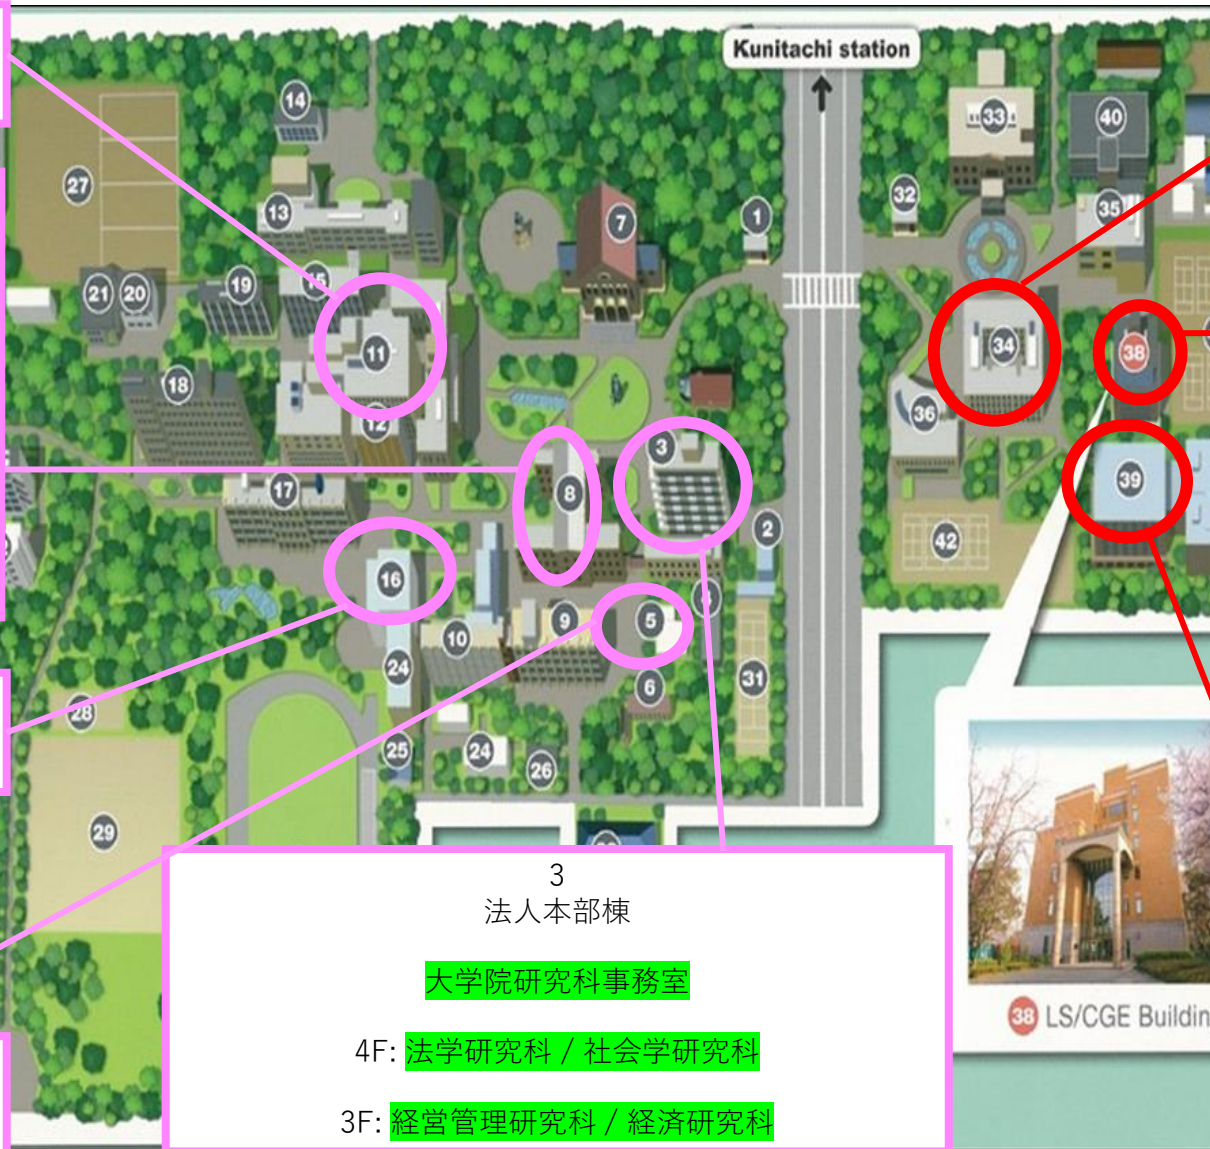

施設

西キャンパス

東キャンパス

11
図書館

8
本館

1F
教務課
学部生の証明書・学生証

留学支援係（受入担当）窓口

学生支援課
寮、年金、アルバイト、落とし物

16
西生協
学生食堂

5
保健センター

3
法人本部棟

大学院研究科事務室

4F: 法学研究科 / 社会学研究科

3F: 経営管理研究科 / 経済研究科

34
東1号館

1F: 国際教育交流センター
国際教育交流センター教員控室

38
国際研究館

3F: 言語社会研究科事務室

2F: 留学生・海外留学相談室

1F: ソーシャル・データサイエンス研究科事務室
ランゲージコミュニティ・チューター制度

39
マーキュリータワー

3F: 国際・公共政策研究部 (IPP) 事務室

38 LS/CGE Building