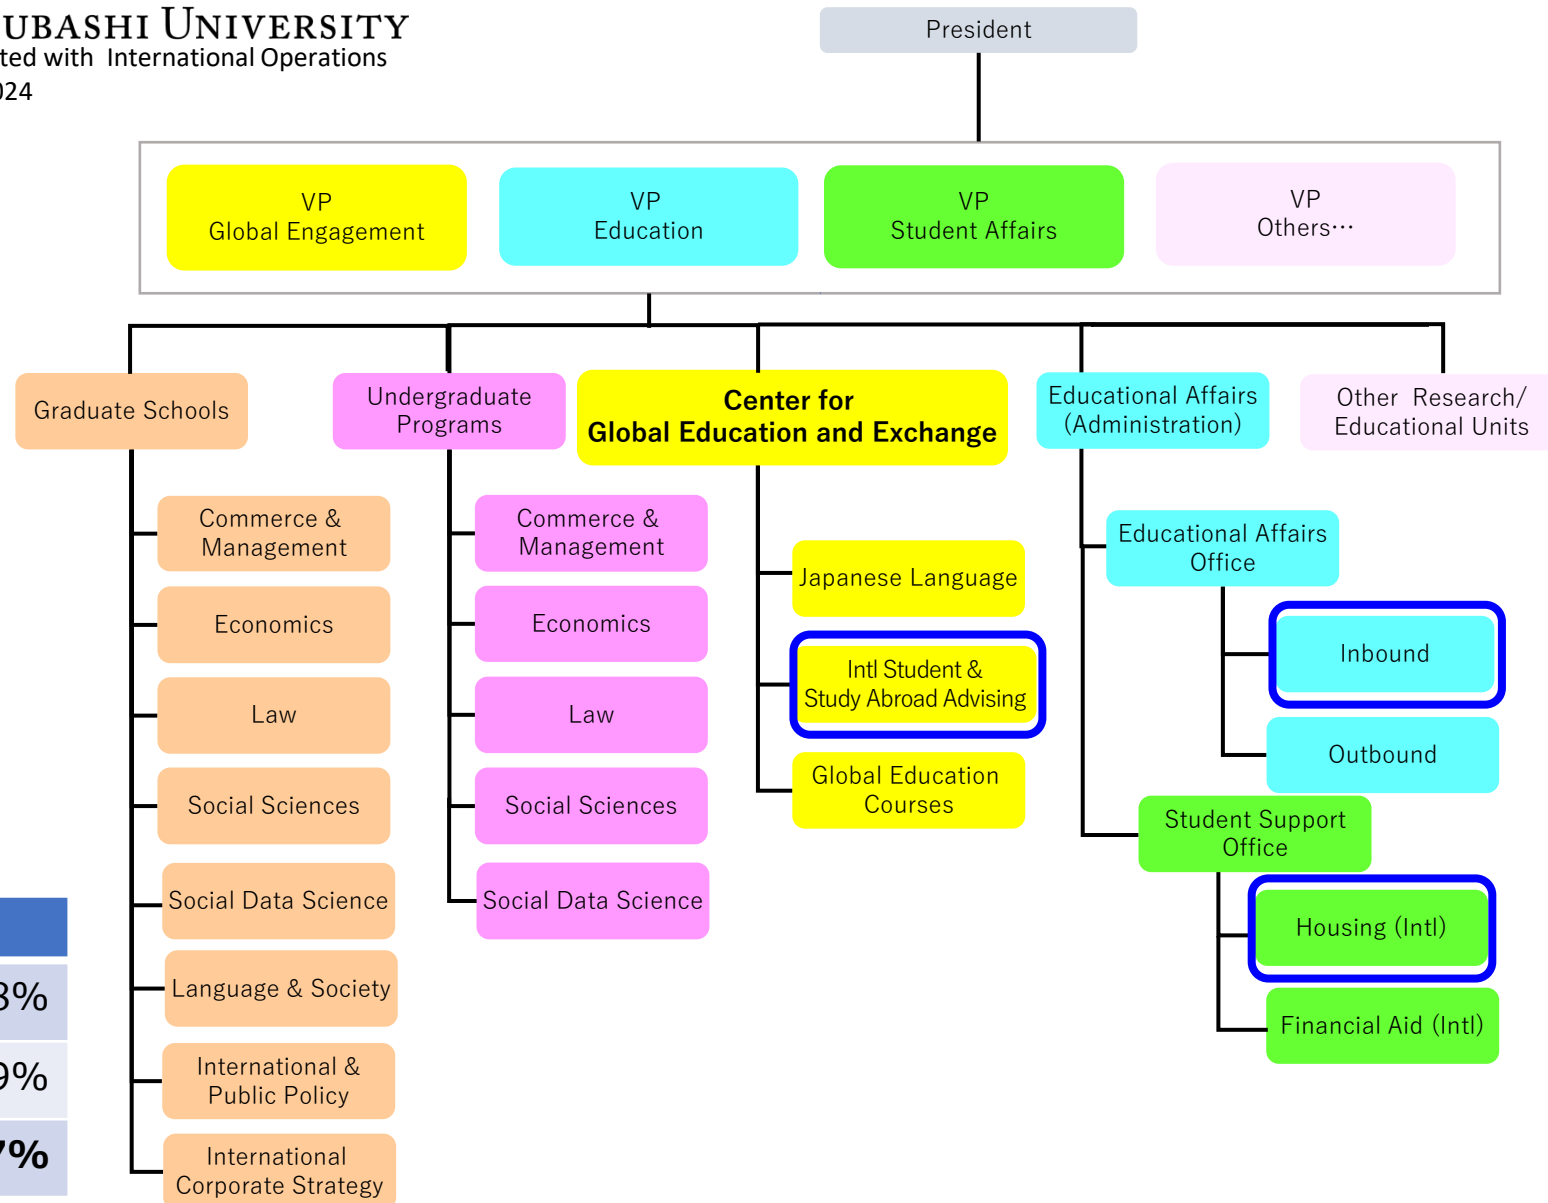

Center for Global Education & Exchange
Hitotsubashi University

目次

Agenda

1. 留学生・海外留学相談室および教務課の紹介

- Introducing International Student & Study Abroad Advising Office (ISSAAO) and Educational Affairs staff

2. 各種登録手続きについて

- Registration announcements (Educational Affairs)

3. オリエンテーションスケジュールについて

- Orientation schedule overview (ISSAAO)

International units within HU

HITOTSUBASHI UNIVERSITY
Units associated with International Operations
(abridged) 2024

COURSES
授業科目

RESEARCHERS
研究者の方へ

現在位置: ホーム / 一橋大学への留学を希望する方へ / 留学生オリエンテーション

留学生オリエンテーション International Student Orientation

2025年春夏学期 新入生のみなさんへ

一橋大学へのご入学、おめでとうございます！
留学生のみなさんが安心して一橋大学での学生生活を送れるよう、オリエンテーションを実施します。授業の履修及び日本での生活に役立つ情報をご案内しますので、必ず詳細を確認してください。