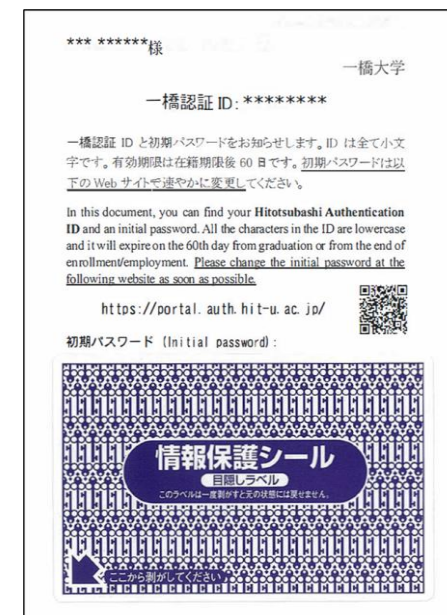

一橋認証IDと初期パスワード

Hitotsubashi Authentication ID and initial password

一橋認証IDと初期パスワードが記載されたカードを学生証と一緒にお渡しします。

We will give you a card that contains your student ID and initial password, as well as your student ID card.

学内システム (CELS・manaba)にログインする時に、IDとパスワードが必要です。

You need your ID and password to log into our school systems, CELS and manaba.

写真を撮って保存するか、すぐに初期パスワードを変更してください。

Take a picture of this card and save it on your phone or computer, or change the initial password immediately.

新しいパスワードを覚えておいてください。

Make sure to remember your new password.

CELSで行う以下の手続きには一橋認証IDとパスワードが必要です。

You will need your Hitotsubashi ID and password for the following procedures on CELS.

- ・ 第1回WEB抽選 4月3日~4月4日
- ・ 1st Web lottery from April 3 to April 4
- ・ 第2回WEB抽選 4月7日~4月8日
- ・ 2nd Web lottery from April 7 to April 8
- ・ 履修登録 4月9日~4月16日
- ・ Course registration from April 9 to April 16