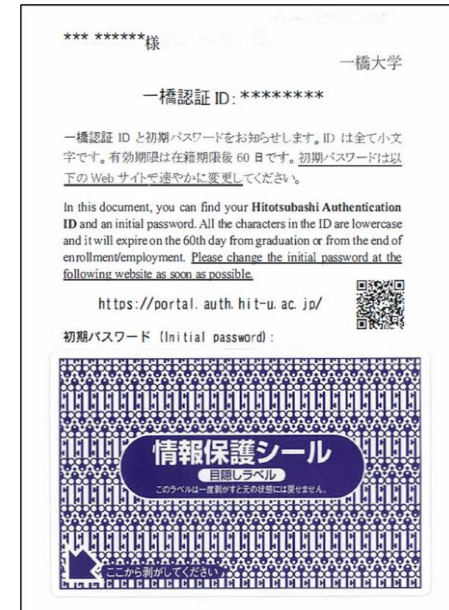

一橋認証IDと初期パスワード

Hitotsubashi Authentication ID and initial password

一橋認証IDと初期パスワードが記載されたカードを学生証と一緒にお渡しします。

We will give you a card that contains your student ID and initial password, as well as your student ID card.

学内システム (CELS・manaba)にログインする時に、IDとパスワードが必要です。

You need your ID and password to log into our school systems, CELS and manaba.

写真を撮って保存するか、すぐに初期パスワードを変更してください。

Take a picture of this card and save it on your phone or computer, or change the initial password immediately.

新しいパスワードを覚えておいてください。

Make sure to remember your new password.

CELSで行う以下の手続きには一橋認証IDとパスワードが必要です。

You will need your Hitotsubashi ID and password for the following procedures on CELS.

- ・ 第1回WEB抽選 4月3日~4月4日 ・ 1st Web lottery from April 3 to April 4
- ・ 第2回WEB抽選 4月7日~4月8日 ・ 2nd Web lottery from April 7 to April 8
- ・ 履修登録 4月9日~4月16日 ・ Course registration from April 9 to April 16