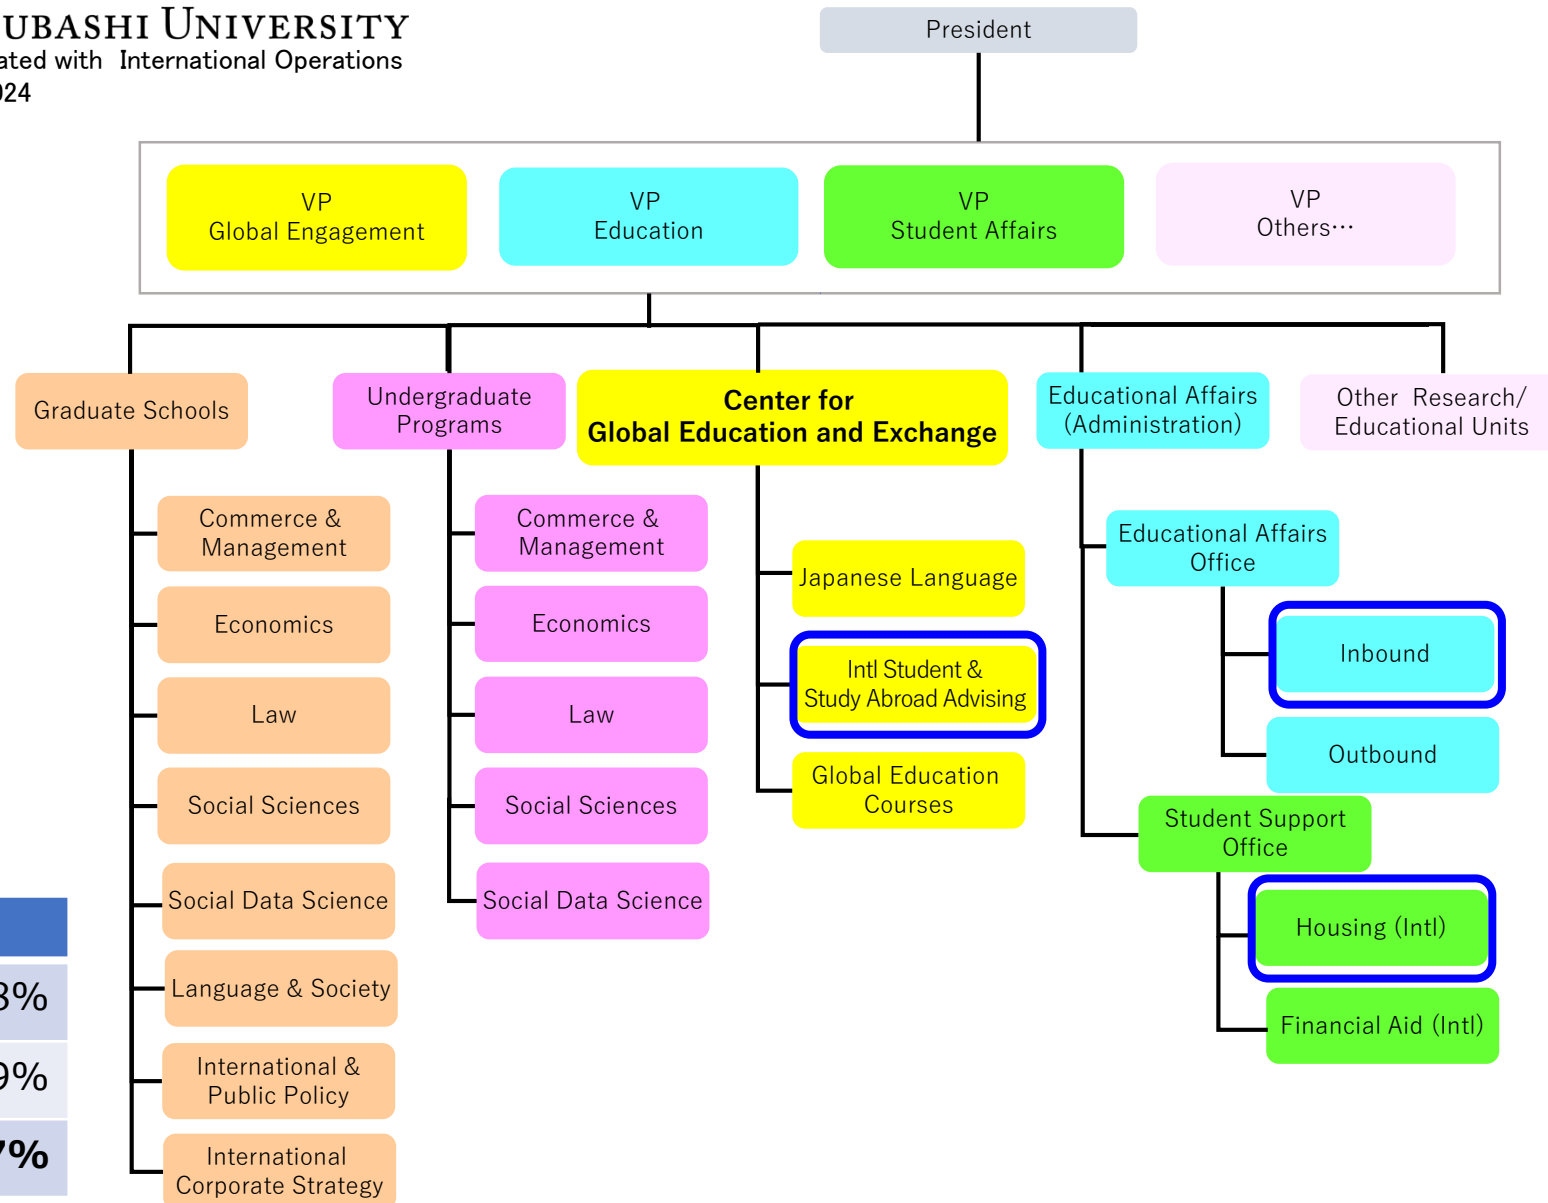

Center for Global Education & Exchange
Hitotsubashi University

目次

Agenda

1. 留学生・海外留学相談室および教務課の紹介

- Introducing International Student & Study Abroad Advising Office (ISSAAO) and Educational Affairs staff

2. 各種登録手続きについて

- Registration announcements (Educational Affairs)

3. オリエンテーションスケジュールについて

- Orientation schedule overview (ISSAAO)

International units within HU

HITOTSUBASHI UNIVERSITY
Units associated with International Operations
(abridged) 2024

COURSES
授業科目

RESEARCHERS
研究者の方へ

現在位置: ホーム / 一橋大学への留学を希望する方へ / 留学生オリエンテーション

留学生オリエンテーション International Student Orientation

2025年春夏学期 新入生のみなさんへ

一橋大学へのご入学、おめでとうございます！
留学生のみなさんが安心して一橋大学での学生生活を送れるよう、オリエンテーションを実施します。授業の履修及び日本での生活に役立つ情報をご案内しますので、必ず詳細を確認してください。