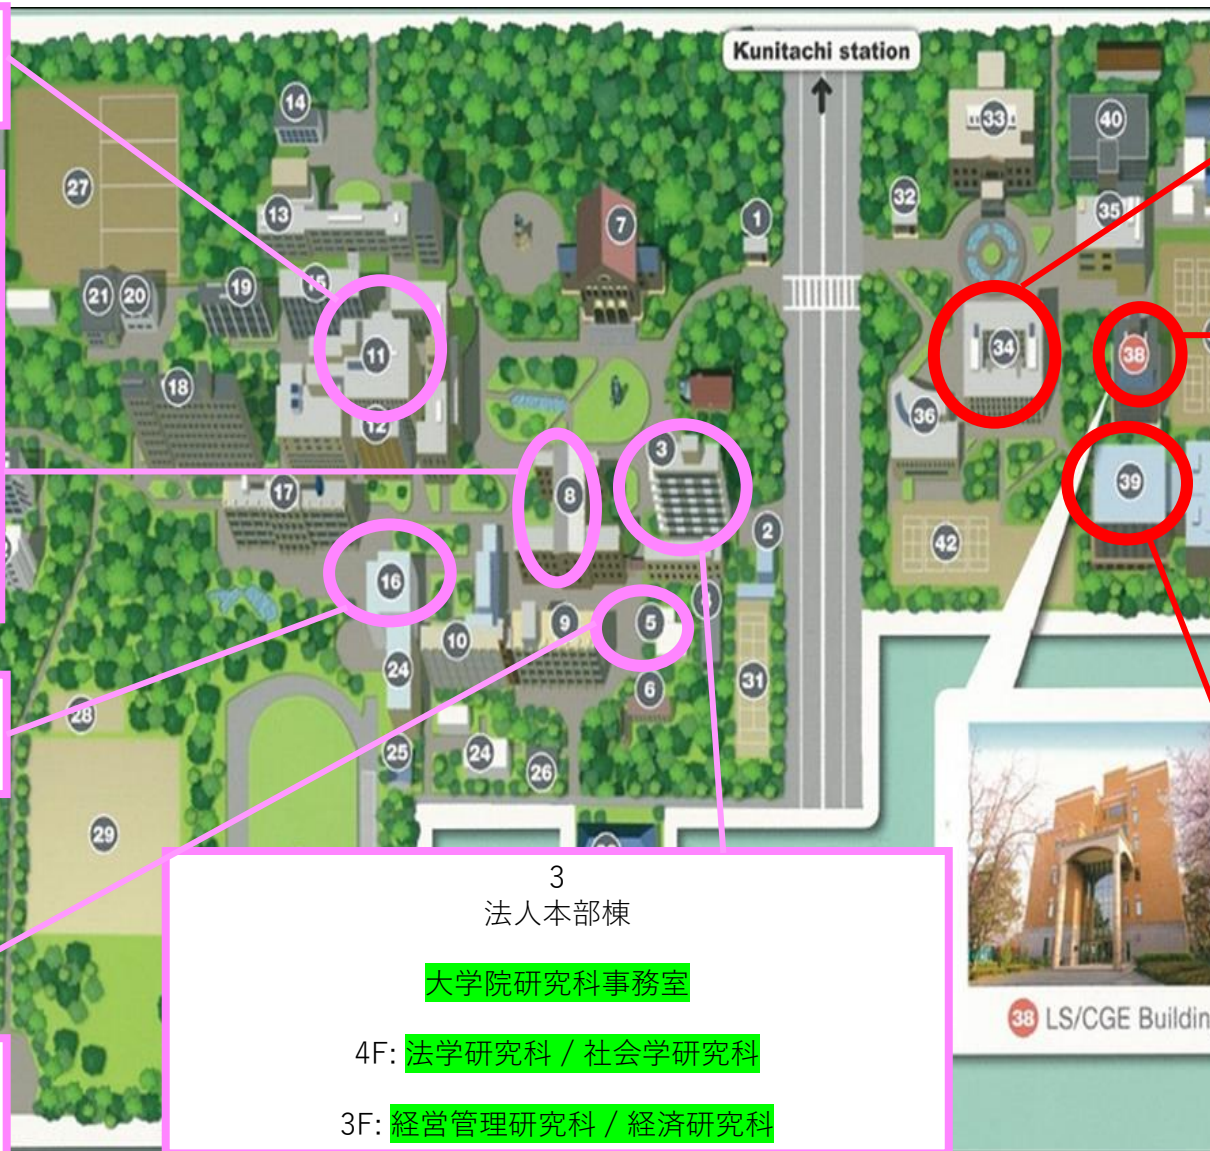

施設

西キャンパス

東キャンパス

11
図書館

8
本館

1F
教務課
学部生の証明書・学生証

留学支援係（受入担当）窓口

学生支援課
寮、年金、アルバイト、落とし物

16
西生協
学生食堂

5
保健センター

3
法人本部棟

大学院研究科事務室

4F: 法学研究科 / 社会学研究科

3F: 経営管理研究科 / 経済研究科

34
東1号館

1F: 国際教育交流センター
国際教育交流センター教員控室

38
国際研究館

3F: 言語社会研究科事務室

2F: 留学生・海外留学相談室

1F: ソーシャル・データサイエンス研究科事務室
ランゲージコミュニティ・チューター制度

39
マーキュリータワー

3F: 国際・公共政策研究部（IPP）事務室

38 LS/CGE Building